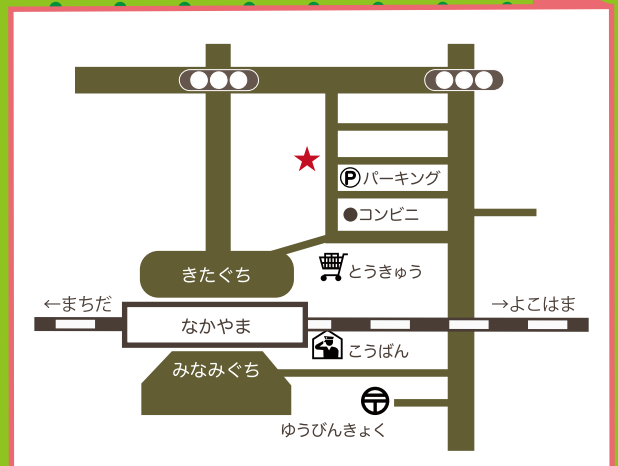

みどり国際交流ラウンジ

Midori International Lounge

2021年
3月発行
ゼロ号

みどり国際交流ラウンジ 3/7開所します!!

みどり国際交流ラウンジのスタートにあたって

緑区には約70の国・地域の4,350人の外国人市民が住んでいます。

日本人、外国人市民が集まり、お互いの文化、風習を理解し、誰

もが住みよい地域になるように、私たちは活動をしていきます。

この『みどり国際交流ラウンジ』では、外国人市民が日々の生活

で困ったときの相談ができます。

日本語を勉強したいときに利用できます。

また、地域との交流や国際交流イベントも開催します。

マップ・MAP

みどり国際交流ラウンジってどんなことができるの？

学習支援

外国人市民のための日本語教室
ボランティアが日常会話からはじめる日本語学習のサポートをします。

開館時間：9:30～18:00(水曜日 9:30～21:00)

休館日：毎週火曜日、年末年始(12月29日～1月3日)

- ▶ JR横浜線、市営地下鉄グリーンライン中山駅北口より徒歩2分
- ▶ 駐車場はありません。公共交通機関でご来館ください。

みどり国際交流ラウンジ
Midori International Lounge

みどり国際交流ラウンジは、横浜市緑区の委託を受けてNPO法人みどり多文化共創の会が運営しています。